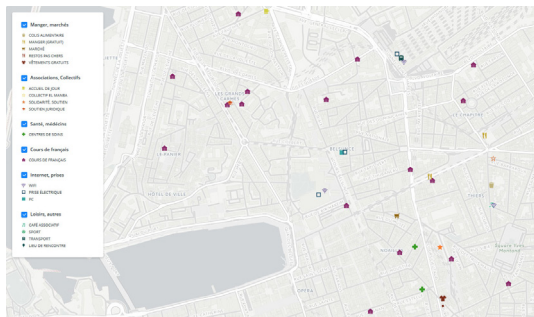

Autres adresses : repas gratuits

Le Secours Catholique Bethanie
11 rue Maraval 2e arr.
Mardi, jeudi et vendredi
De 9h à 12h et de 14h à 16h
Tel : 04 96 17 02 60

L'Armée du Salut
103 rue Canebière 1er arr.
Mardi à vendredi - de 8h30 à 9h30
De janvier à début avril
Tel : 04 91 50 53 34

Camion EMMAUS
Square Stalingrad 1er arr.
Du mardi au vendredi
7h30 à 9h30 ; 10h30 à 11h30

Les Restos du Coeur
30 av. du Boisbaudran 15e arr.
Info distributions : 04 96 15 13 20

Les Missionnaires de la Charité
11 av. Alphée Cartier 3e arr.
Tous les jours sauf jeudi
Entre 9h30 et 11h
Tel : 04 91 08 34 39

Les Ailes Bleues
Centre commercial la Maurelette
8 place du Commerce 15e arr.
Lundi à samedi - 14h à 18h
Tel : 06 60 91 69 12

Repas Camion
Le mardi en bas de la Canebière 1er arr.
de 19h30 à 21h
Le jeudi place de la Joliette 2e arr.
de 19h30 à 21h

Où manger ? Informations pratiques

Les outils interactifs

Plus d'informations sur la **WELCOME MAP**
<http://welcomemapmarseille.wixsite.com/maps>

Plus d'informations sur **QX1 Bateau Pilote Communautaire**
<http://qx1.org/>