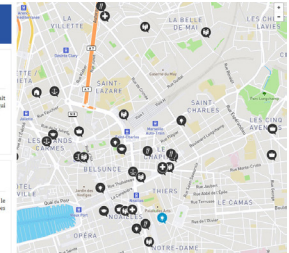

Où manger ? Informations pratiques

Les outils interactifs

Plus d'informations sur la **WELCOME MAP**
<http://welcomemapmarseille.wixsite.com/maps>

Plus d'informations sur **QX1 Bateau Pilote Communautaire**
<http://qx1.org/>

Autres adresses : repas gratuits

Le Secours Catholique Bethanie
11 rue Maraval 2e arr.
Mardi, jeudi et vendredi
De 9h à 12h et de 14h à 16h
Tel : 04 96 17 02 60

L'Armée du Salut
103 rue Canebière 1er arr.
Mardi à vendredi - de 8h30 à 9h30
De janvier à début avril
Tel : 04 91 50 53 34

Camion EMMAUS
Square Stalingrad 1er arr.
Du mardi au vendredi
7h30 à 9h30 ; 10h30 à 11h30

Les Restos du Coeur
30 av. du Boisbaudran 15e arr.
Info distributions : 04 96 15 13 20

Les Missionnaires de la Charité
11 av. Alphée Cartier 3e arr.
Tous les jours sauf jeudi
Entre 9h30 et 11h
Tel : 04 91 08 34 39

Les Ailes Bleues
Centre commercial la Maurelette
8 place du Commerce 15e arr.
Lundi à samedi - 14h à 18h
Tel : 06 60 91 69 12

Repas Camion
Le mardi en bas de la Canebière 1er arr.
de 19h30 à 21h
Le jeudi place de la Joliette 2e arr.
de 19h30 à 21h