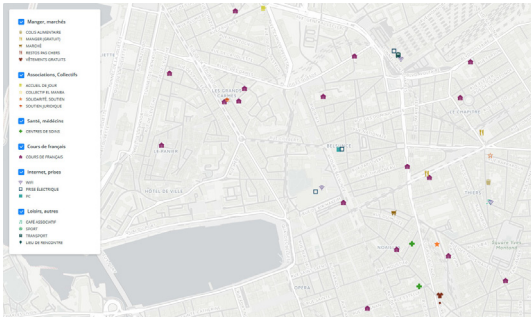

Où manger ? Informations pratiques

Les outils interactifs

Plus d'informations sur la **WELCOME MAP**
<http://welcomemapmarseille.wixsite.com/maps>

Plus d'informations sur **QX1 Bateau Pilote Communautaire**
<http://qx1.org/>

Autres adresses : repas gratuits

Le Secours Catholique Bethanie
11 rue Maraval 2e arr.
Mardi, jeudi et vendredi
De 9h à 12h et de 14h à 16h
Tel : 04 96 17 02 60

L'Armée du Salut
103 rue Canebière 1er arr.
Mardi à vendredi - de 8h30 à 9h30
De janvier à début avril
Tel : 04 91 50 53 34

Camion EMMAUS
Square Stalingrad 1er arr.
Du mardi au vendredi
7h30 à 9h30 ; 10h30 à 11h30

Les Restos du Coeur
30 av. du Boisbaudran 15e arr.
Info distributions : 04 96 15 13 20

Les Missionnaires de la Charité
11 av. Alphée Cartier 3e arr.
Tous les jours sauf jeudi
Entre 9h30 et 11h
Tel : 04 91 08 34 39

Les Ailes Bleues
Centre commercial la Maurelette
8 place du Commerce 15e arr.
Lundi à samedi - 14h à 18h
Tel : 06 60 91 69 12

Repas Camion
Le mardi en bas de la Canebière 1er arr.
de 19h30 à 21h
Le jeudi place de la Joliette 2e arr.
de 19h30 à 21h